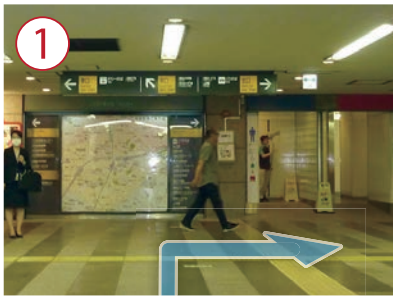

就労継続支援A型事業所 Scopoへの経路

住所

東京都世田谷区上用賀3丁目14番17号
 グラン・ペルフェクティオ1階
 TEL/FAX：03-6413-0098
 E-Mail：scopo@do-will.org

交通の案内

東急田園都市線「用賀駅」下車 徒歩12分
 バス停「駒大高校前」徒歩1分

【東急田園都市線「用賀駅」ご利用の方】

1 田園都市線「用賀駅」改札を出て、右側北口へ進みます。

2 三菱東京UFJ銀行ATMの先、右側にあるエレベーターで地上へ上がります。

3 エレベーターを降りますと左手にバスターミナルが見えます。真っすぐ進み自転車置き場を右に曲がり歩道にです。

4 商店街の方へ左に曲がり、道なりに真っすぐ進みます。

5 700mほど進み、突き当たりを右に曲がります。

6 ひとつ目の信号手前、右側の建物の一階がScopoです。

Scopo 外観

【バス停「駒大高校前」ご利用の方】

「駒大高校前」にて下車しバス停「馬事公苑前駐在所」方向へ真っすぐお進みください。「まいばすけっと」の向かいがScopoです。