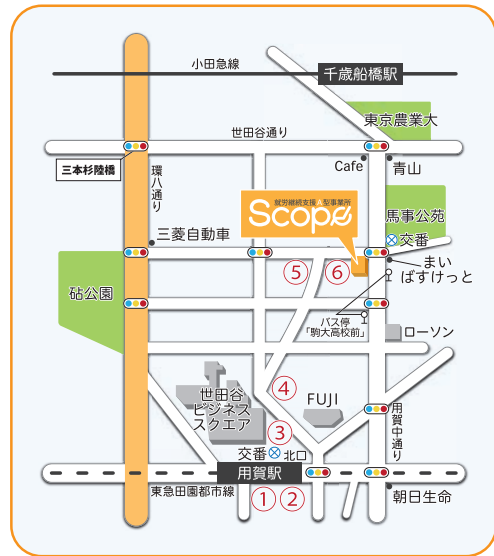

就労継続支援A型事業所 Scopoへの経路

住所

東京都世田谷区上用賀3丁目14番17号
 グラン・ペルフェクティオ1階
 TEL/FAX：03-6413-0098
 E-Mail：scopo@do-will.org

交通の案内

東急田園都市線「用賀駅」下車 徒歩12分
 バス停「駒大高校前」徒歩1分

【東急田園都市線「用賀駅」ご利用の方】

1 田園都市線「用賀駅」改札を出て、右側北口へ進みます。

2 三菱東京UFJ銀行ATMの先、右側にあるエレベーターで地上へ上がります。

3 エレベーターを降りますと左手にバスターミナルが見えます。真っすぐ進み自転車置き場を右に曲がり歩道にです。

4 商店街の方へ左に曲がり、道なりに真っすぐ進みます。

5 700mほど進み、突き当たりを右に曲がります。

6 ひとつ目の信号手前、右側の建物の一階がScopoです。

Scopo 外観

【バス停「駒大高校前」ご利用の方】

「駒大高校前」にて下車しバス停「馬事公苑前駐在所」方向へ真っすぐお進みください。「まいばすけっと」の向かいがScopoです。