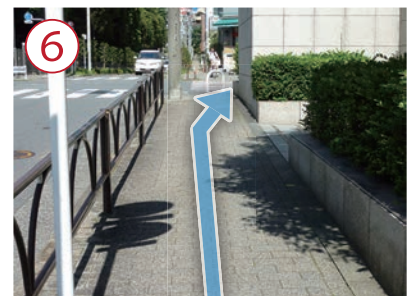

就労継続支援A型事業所 Scopoへの経路

住所

東京都世田谷区上用賀3丁目14番17号
 グラン・ペルフェクティオ1階
 TEL/FAX：03-6413-0098
 E-Mail：scopo@do-will.org

交通の案内

東急田園都市線「用賀駅」下車 徒歩12分
 バス停「駒大高校前」徒歩1分

【東急田園都市線「用賀駅」ご利用の方】

1 田園都市線「用賀駅」改札を出て、右側北口へ進みます。

2 三菱東京UFJ銀行ATMの先、右側にあるエレベーターで地上へ上がります。

3 エレベーターを降りますと左手にバスターミナルが見えます。真っすぐ進み自転車置き場を右に曲がり歩道にです。

4 商店街の方へ左に曲がり、道なりに真っすぐ進みます。

5 700mほど進み、突き当たりを右に曲がります。

6 ひとつ目の信号手前、右側の建物の一階がScopoです。

Scopo 外観

【バス停「駒大高校前」ご利用の方】

「駒大高校前」にて下車しバス停「馬事公苑前駐在所」方向へ真っすぐお進みください。「まいばすけっと」の向かいがScopoです。