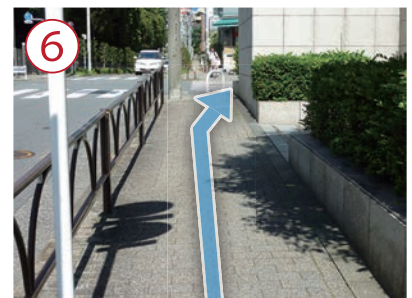

就労継続支援A型事業所 Scopoへの経路

住所

東京都世田谷区上用賀3丁目14番17号
 グラン・ペルフェクティオ1階
 TEL/FAX：03-6413-0098
 E-Mail：scopo@do-will.org

交通の案内

東急田園都市線「用賀駅」下車 徒歩12分
 バス停「駒大高校前」徒歩1分

【東急田園都市線「用賀駅」ご利用の方】

1 田園都市線「用賀駅」改札を出て、右側北口へ進みます。

2 三菱東京UFJ銀行ATMの先、右側にあるエレベーターで地上へ上がります。

3 エレベーターを降りますと左手にバスターミナルが見えます。真っすぐ進み自転車置き場を右に曲がり歩道にです。

4 商店街の方へ左に曲がり、道なりに真っすぐ進みます。

5 700mほど進み、突き当たりを右に曲がります。

6 ひとつ目の信号手前、右側の建物の一階がScopoです。

Scopo 外観

【バス停「駒大高校前」ご利用の方】

「駒大高校前」にて下車しバス停「馬事公苑前駐在所」方向へ真っすぐお進みください。「まいばすけっと」の向かいがScopoです。