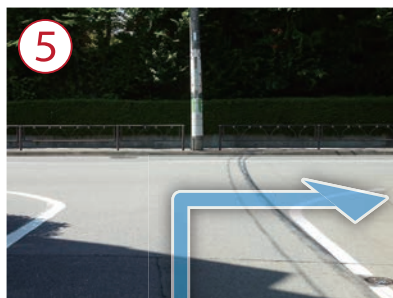

就労継続支援A型事業所 Scopoへの経路

住所

東京都世田谷区上用賀3丁目14番17号
 グラン・ペルフェクティオ1階
 TEL/FAX：03-6413-0098
 E-Mail：scopo@do-will.org

交通の案内

東急田園都市線「用賀駅」下車 徒歩12分
 バス停「駒大高校前」徒歩1分

【東急田園都市線「用賀駅」ご利用の方】

1 田園都市線「用賀駅」改札を出て、右側北口へ進みます。

2 三菱東京UFJ銀行ATMの先、右側にあるエレベーターで地上へ上がります。

3 エレベーターを降りますと左手にバスターミナルが見えます。真っすぐ進み自転車置き場を右に曲がり歩道にです。

4 商店街の方へ左に曲がり、道なりに真っすぐ進みます。

5 700mほど進み、突き当たりを右に曲がります。

6 ひとつ目の信号手前、右側の建物の一階がScopoです。

Scopo 外観

【バス停「駒大高校前」ご利用の方】

「駒大高校前」にて下車しバス停「馬事公苑前駐在所」方向へ真っすぐお進みください。「まいばすけっと」の向かいがScopoです。